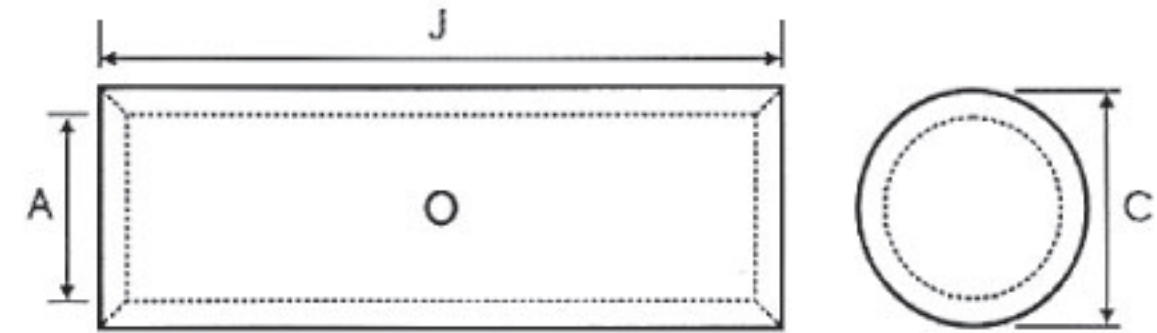

## LINE CONNECTORS

Long Barrel Connectors

Cable mm <sup>2</sup>	Dimensions			Product Code
	A	C	J	
1.5	1.8	3.7	22	MC 1.5
2.5	2.4	4	22	MC 2.5
4	3.1	4.8	22	MC 4
6	3.8	5.5	22	MC 6
10	4.5	6.2	22	MC 10
16	5.4	7.1	44	MC 16
20	6.3	7.7	44	MC 20
25	6.8	8.8	47	MC 25
35	8.2	10.6	47	MC 35
50	9.5	12.4	47	MC 50
70	11.2	14.7	50	MC 70
95	13.5	17.4	54	MC 95
120	15	19.4	65	MC 120
150	16.5	21.2	65	MC 150
185	18.5	23.5	65	MC 185
240	21	26.5	89	MC 240
300	23.5	30	89	MC 300
400	28.5	36.5	90	MC 400
500	30	39	115	MC 500
550	31.7	41.5	115	MC 550
630	35	45	115	MC 630
800	39	50.6	230	MC 800
1000	43	56.2	230	MC 1000